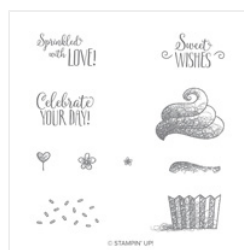

[Early Espresso Classic Stampin' Pad - 147114](#)

Price: \$11.00

[Snail Adhesive - 104332](#)

Price: \$7.00

[Stampin' Trimmer - 126889](#)

Price: \$30.00

[Hello Cupcake Photopolymer Stamp Set - 149714](#)

Price: \$0.00