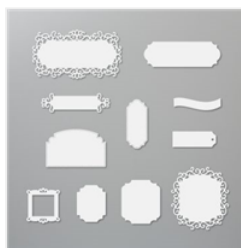

Price: \$13.00

[Evening Evergreen
Classic Stampin'
Pad - 155576](#)

Price: \$8.00

[Bone Folder -
102300](#)

Price: \$8.00

[Paper Snips
Scissors - 103579](#)

Price: \$12.00

[Take Your Pick -
144107](#)

Price: \$12.00

[Basic White
Medium Envelopes
- 159236](#)

Price: \$15.00

[Stampin' Cut &
Emboss Machine -
149653](#)

Price: \$140.00

[Ornate Frames
Dies - 150664](#)

Price: \$34.00

[Bark 3D
Embossing Folder
- 155431](#)