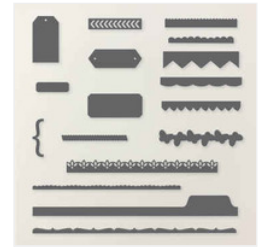

[Lily Of The Valley Bundle \(English\) - 167943](#)

Price: \$49.50

[Valley In Bloom 12" X 12" \(30.5 X 30.5 Cm\) Designer Series Paper - 167935](#)

Price: \$13.00

[Shimmering Dots - 167949](#)

Price: \$8.50

[Linen Thread - 104199](#)

Price: \$6.00

[Bordered In Beauty Dies - 167556](#)

Price: \$34.00

[Everyday Arches Dies - 164629](#)

Price: \$29.00

[Beautiful Pattern Embossing Folder - 167097](#)

Price: \$10.50