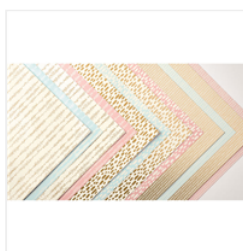

Price: \$17.00

[Old Olive 8-1/2" X](#)  
[11" Cardstock -](#)  
[100702](#)

Price: \$14.00

[Bundle Of Love](#)  
[Specialty Designer](#)  
[Series Paper -](#)  
[144143](#)

Price: \$13.00

[Very Vanilla 8-1/2"](#)  
[X 11" Cardstock -](#)  
[101650](#)