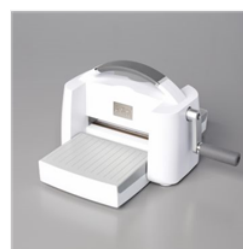

**Set De Tampons
 Amovibles Jardin
 D'Éden (Français)
 - 157826**

Price: 28,00 €

**Poinçons Éden -
 157831**

Price: 42,00 €

**Lot Jardin D'Éden
 (Français) -
 157833**

Price: 63,00 €

**Plioir À Gaufrage
 Hybride Floraison -
 155989**

Price: 40,00 €

**Machine De
 Découpe Et De
 Gaufrage - 149653**

Price: 145,00 €

**Set De Tampons
 En Résine Jours
 Inoubliables
 (Français) -
 155527**

Price: 21,00 €

**Tampon Encreur
 Classic Soyeuse
 Succulente -
 155778**