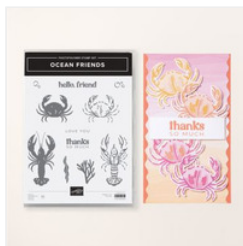

Price: \$9.00

[2024-2026 In  
Color™ Shimmer  
Gems - 163781](#)

Price: \$8.50

[Simply Said Mix &  
Match  
Photopolymer  
Stamp Set  
\(English\) - 163756](#)

Price: \$17.00

[Toadstool Gardens  
6" X 6" \(15.2 X  
15.2 Cm\) Designer  
Series Paper -  
164942](#)

Price: \$12.50

[Melon Mambo 8-  
1/2" X 11"  
Cardstock -  
115320](#)

Price: \$14.00

[Stylish Shapes  
Dies - 159183](#)

Price: \$30.00

[Ocean Friends  
Photopolymer  
Stamp Set  
\(English\) - 164685](#)

Price: \$24.00

[Melon Mambo  
Classic Stampin'  
Pad - 147051](#)

Price: \$11.00

[Sunny Day  
Iridescent Dots -  
164696](#)

Price: \$8.00