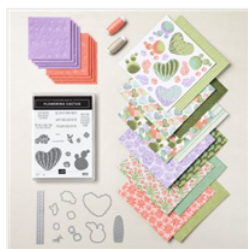

Supply List

Mary Deatherage

6783601359

stamps-n-lingers@comcast.net

www.stampnlingers.com

[Flowering Cactus Product Medley - 154559](#)

Price: \$70.00

[Rectangle Stitched Dies - 151820](#)

Price: \$35.00

[Subtle 3D Embossing Folder - 151775](#)

Price: \$10.00

[Mossy Meadow 8-1/2" X 11" Cardstock - 133676](#)

Price: \$14.00

[Calypso Coral 8-1/2" X 11" Cardstock - 122925](#)

Price: \$14.00

[Basic White 8-1/2" X 11" Cardstock - 159276](#)

Price: \$13.00

[Mint Macaron Classic Stampin' Pad - 147106](#)

Price: \$8.00

[Mossy Meadow Classic Stampin' Pad - 147111](#)

Price: \$11.00

[Calypso Coral Classic Stampin' Pad - 147101](#)

Price: \$11.00

[Basic White Medium Envelopes - 159236](#)