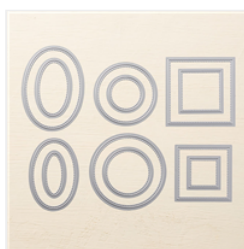

Supply List

Tina Shaw
9379026439

tinashaw2016@outlook.com
www.tinashaw.stampinup.net

[Ghoulish Goodies
Cling Stamp Set -
153362](#)

Price: \$22.00

[Halloween Magic
Dies - 153565](#)

Price: \$31.00

[Stitched Shapes
Dies - 145372](#)