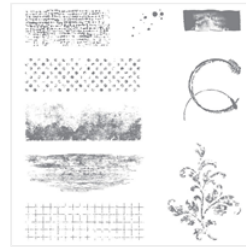

# Supply List

Claudia Perry  
706-587-4824

[astampingteddy@gmail.com](mailto:astampingteddy@gmail.com)  
<http://stampingincolumbusga.blogspot.com/>

[Bold Butterfly Framelits Dies - 138135](#)

Price: \$17.00

[Butterflies Thinlits Dies - 137360](#)

Price: \$27.00

[Flower Fair Framelits Dies - 133731](#)

Price: \$25.00

[Timeless Textures Clear-Mount Stamp Set - 140517](#)

Price: \$20.00

[Rose Wonder Photopolymer Stamp Set - 140697](#)