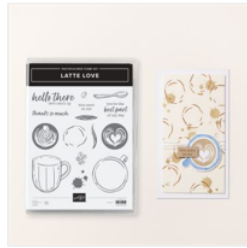

[Basic White 8-1/2" X 11" Cardstock - 159276](#)

Price: \$13.00

[Perennial Postage Dies - 162607](#)

Price: \$33.00

[Everyday Details Dies - 162864](#)

Price: \$34.00

[Stylish Shapes Dies - 159183](#)

Price: \$30.00

[Basics 3D Embossing Folders - 161598](#)

Price: \$30.00

[Purple Fine Shimmer Gems - 162611](#)

Price: \$8.00

[Natural 3/8" \(1 Cm\) Polka Dot Trim - 163465](#)

Price: \$10.00

Supply List

Peggy Murwin
815-653-2216

peggymurwin@comcast.net
www.stampwithpeggy.com

[Latte Love Bundle \(English\) - 163461](#)

Price: \$46.75

[Latte Love Photopolymer Stamp Set \(English\) - 163455](#)

Price: \$20.00

[Latte Love Dies - 163460](#)