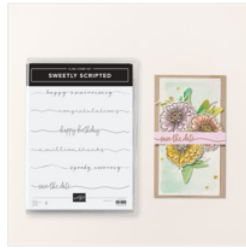

Supply List

Tammy Fite

505.440.4936

stampwithtammy@gmail.com

<http://tammyfite.stampinup.net>

[Cute Cows Photopolymer Stamp Set \(English\) - 162892](#)

Price: \$24.00

[Sweetly Scripted Cling Stamp Set \(English\) - 163600](#)

Price: \$24.00

[Dotted Circles 3D Embossing Folder - 163789](#)

Price: \$12.00

[Shy Shamrock Classic Stampin' Pad - 163808](#)

Price: \$9.00

[Shy Shamrock Classic Stampin' Ink Refill - 163817](#)

Price: \$5.50

[Shy Shamrock 8-1/2" X 11" Cardstock - 163795](#)

Price: \$14.00

[Tuxedo Black Memento Ink Pad - 132708](#)

Price: \$8.00

[Tuxedo Black Memento Ink Refill - 133456](#)

Price: \$6.50

[Basic Black 8-1/2" X 11" Cardstock - 121045](#)