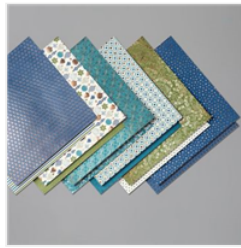

Supply List

Tina Rappe
6082899271

tinarappe@gmail.com
www.stampinstudio.com

[Quite Curvy
Bundle \(English\) -
156228](#)

Price: \$41.25

[Stampin' Cut &
Emboss Machine -
149653](#)

Price: \$140.00

[Brightly Gleaming
Specialty Designer
Series Paper -
150429](#)

Price: \$15.00

[Whisper White 8-
1/2\" X 11\"
Cardstock -
100730](#)

Price: \$9.75

[Night Of Navy 8-
1/2\" X 11\"
Cardstock -
100867](#)

Price: \$14.00

[Night Of Navy
Classic Stampin'
Pad - 147110](#)

Price: \$11.00