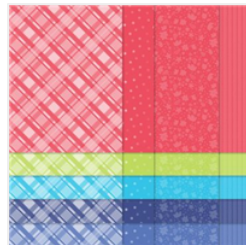

Price: \$19.00

[Basic White 8-1/2" X 11" Thick Cardstock - 159229](#)

Price: \$17.00

[Garden Green 8-1/2" X 11" Cardstock - 102584](#)

Price: \$14.00

[Garden Green Classic Stampin' Pad - 147089](#)

Price: \$11.00

[2022-2024 In Color™ 6" X 6" \(15.2 X 15.2 Cm\) Designer Series Paper - 159253](#)

Price: \$12.00

[Iridescent Pastel Gems - 160429](#)

Price: \$8.00

[Linen Thread - 104199](#)

Price: \$6.00

[Multipurpose Liquid Glue - 110755](#)