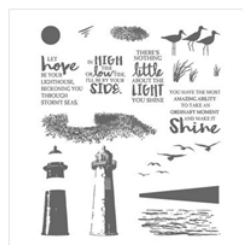

Price: \$38.00

[Sponge Brayers - 141714](#)

Price: \$8.00

[Metallic Pearls - 146282](#)

Price: \$7.00

[Colorful Seasons Photopolymer Stamp Set - 143726](#)

Price: \$27.00

[High Tide Photopolymer Stamp Set \(En\) - 143006](#)