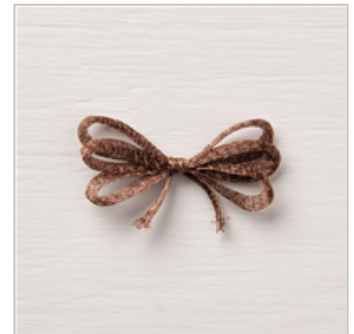

126979  
\$6.50

Stampin' Pierce Mat

126199  
\$5.00

Gold Mini Sequin Trim

144128  
\$6.00

1/4" Copper Trim

144179  
\$6.00