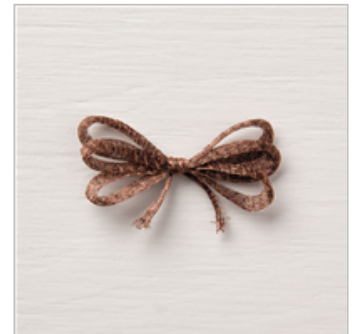

\$8.50

Cajun Craze Classic  
Stampin' Pad

126965

\$6.50

Chocolate Chip  
Classic Stampin' Pad

126979

\$6.50

Stampin' Pierce Mat

126199

\$5.00

Gold Mini Sequin Trim

144128

\$6.00

1/4" Copper Trim

144179

\$6.00