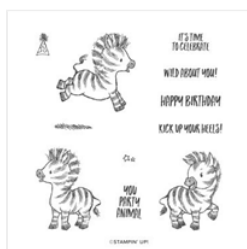

# Supply List

Place Order  
[kthomas309@zoominternet.net](mailto:kthomas309@zoominternet.net)

[Zany Zebras Cling Stamp Set - 152536](#)

Price: \$19.00

[Tuxedo Black Memento Ink Pad - 132708](#)

Price: \$8.00