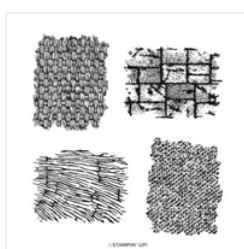

Price: \$14.00

[Crumb Cake 8-1/2" X 11" Cardstock - 120953](#)

Price: \$14.00

[Basic White 8-1/2" X 11" Cardstock - 159276](#)

Price: \$13.00

[Crumb Cake Classic Stampin' Pad - 147116](#)

Price: \$11.00

[Soft Suede Classic Stampin' Pad - 147115](#)

Price: \$8.00

[Balmy Blue Classic Stampin' Pad - 147105](#)

Price: \$11.00

[Friends Are Like Seashells Bundle \(English\) - 159516](#)

Price: \$54.00

[Natural Textures Host Cling Stamp Set - 155637](#)

Price: \$13.00

[Seaside Shells - 154290](#)

Price: \$6.00

[Seashells 3D Embossing Folder - 154309](#)

Price: \$9.00

[Rectangle Stitched Dies - 151820](#)

Price: \$35.00

[Faux Sea Glass Shapes - 158139](#)

Price: \$8.00