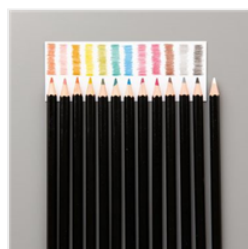

Price: £9.00

[Balmy Blue A4  
Cardstock -  
147007](#)

Price: £14.00

[Balmy Blue Classic  
Stampin' Pad -  
147105](#)

Price: £10.25

[Smoky Slate  
Classic Stampin'  
Pad - 147113](#)

Price: £10.25

[Crumb Cake  
Classic Stampin'  
Pad - 147116](#)

Price: £10.25

[Watercolor Pencils  
- 141709](#)

Price: £15.00

[Blender Pens -  
102845](#)

Price: £14.00

[Whisper White C6  
Envelopes -  
106588](#)

Price: £7.00

[Multipurpose  
Liquid Glue -  
110755](#)