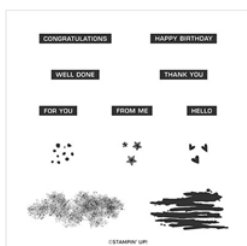

[Label Me Bold
Cling Stamp Set
(English) - 151631](#)

Price: $17.00