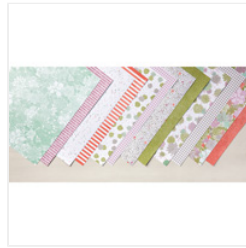

# Supply List

Gesche Preißler  
[geschtempelt@web.de](mailto:geschtempelt@web.de)  
[www.geschtempelt.de](http://www.geschtempelt.de)

[Mini Egg Cartons -  
142776](#)

Price: 9,75 €

[Succulent Garden  
Designer Series  
Paper - 142778](#)

Price: 13,50 €

[Reihenweise  
Grüße Clear-  
Mount Stamp Set -  
143433](#)

Price: 24,00 €

[Stitched Shapes  
Dies - 145372](#)

Price: 36,00 €

[Calypso Coral  
Classic Stampin'  
Pad - 126983](#)

Price: 8,00 €