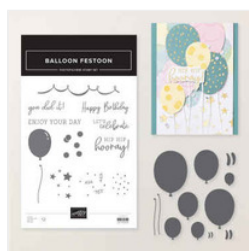

Supply List

Susan Jackson
3867170750

justpeachystamping@gmail.com

<https://justpeachystamping.com>

[Balloon Festoon Bundle \(English\) - 167606](#)

Price: \$50.25

[Stylish Shapes Dies - 159183](#)

Price: \$30.00