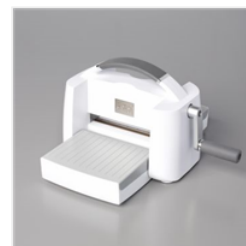

[Crumb Cake Stampin' Blends Combo Pack - 154882](#)

Price: \$12.00

[Pebbled Path Stampin' Blends Combo Pack - 161658](#)

Price: \$11.00

[Granny Apple Green Stampin' Blends Combo Pack - 154885](#)

Price: \$12.00

[Adhesive-Backed Metallic Gems - 163780](#)

Price: \$9.50

[Deckled Rectangles Dies - 159173](#)

Price: \$30.00

[Stampin' Cut & Emboss Machine - 149653](#)

Price: \$140.00

[Paper Trimmer - 152392](#)

Price: \$28.00