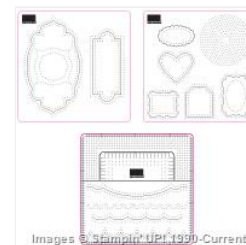

[Very Vanilla 8-1/2"
X 11" Cardstock -
101650](#)

[Blender Pens -
102845](#)

[Argyle Textured
Impressions
Embossing Folder
- 127750](#)

[Big Shot - 113439](#)

[Paper-Piercing
Tool - 126189](#)

[Stampin' Pierce
Mat - 126199](#)