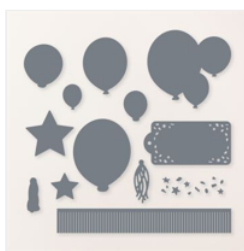

# Supply List

Place Order

[kthomas309@zoominternet.net](mailto:kthomas309@zoominternet.net)

[Bright & Beautiful Suite Collection \(English\) - 161460](#)

Price: \$73.50

[Beautiful Balloons Bundle \(English\) - 161457](#)

Price: \$52.00

[Beautiful Balloons Dies - 161456](#)

Price: \$34.00

[Bright & Beautiful 6" X 6" \(15.2 X 15.2 Cm\) Designer Series Paper - 161449](#)

Price: \$12.50

[Iridescent Rhinestones Basic Jewels - 158130](#)