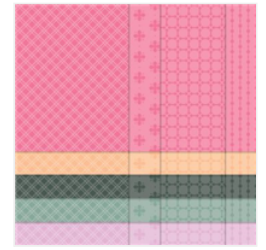

Price: \$46.75

[Scalloped Contours Dies - 155560](#)

Price: \$35.00

[Stitched Rectangle Dies - 148551](#)

Price: \$35.00

[2021-2023 In Color 6" X 6" \(15.2 X 15.2 Cm\) Designer Series Paper - 155641](#)

Price: \$11.50

[Misty Moonlight 8-1/2" X 11" Cardstock - 153081](#)

Price: \$14.00

[Misty Moonlight Classic Stampin' Pad - 153118](#)

Price: \$11.00

[Misty Moonlight Stampin' Blends Combo Pack - 153108](#)

Price: \$12.00