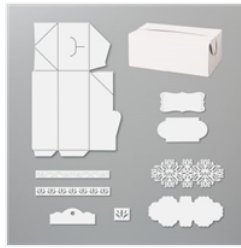

Supply List

Debbie Chronister
916-420-0562
stampdebcin@comcast.net
stampwithdeb.com

[Daisy Lane Bundle](#)
- 151118

Price: \$35.00

[Daisy Punch -](#)
143713

Price: \$18.00

[Perfect Parcel Dies](#)
- 149627

Price: \$35.00

[Crumb Cake 8-1/2"](#)
[X 11" Cardstock -](#)

120953

Price: \$14.00

[Pretty Peacock 8-](#)
1/2" X 11"

[Cardstock -](#)

150880

Price: \$14.00

[Whisper White 8-](#)
1/2" X 11"
[Cardstock -](#)
100730

Price: \$9.75

[Pretty Peacock](#)
[Classic Stampin'](#)
[Pad - 150083](#)

Price: \$11.00

[2019-2021 In Color](#)
[Faceted Dots -](#)
149607

Price: \$6.50

[Pretty Peacock](#)
1/2" (1.3 Cm)
[Scalloped Linen](#)
[Ribbon - 149751](#)