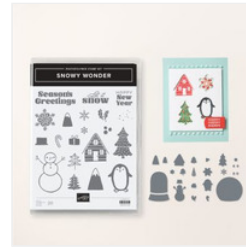

# Snowy Wonder Snowman Supply List

Susie Wood  
(641) 660-2537  
[ds52wood@gmail.com](mailto:ds52wood@gmail.com)  
[www.susiewood.stampinup.net](http://www.susiewood.stampinup.net)

[Stampin' Cut & Emboss Machine - 149653](#)

Price: \$140.00

[Snowflake Sky 3D Embossing Folder - 162026](#)

Price: \$11.00

[Specialty Plate - 154711](#)

Price: \$11.00

[Snowy Wonder Bundle \(English\) - 164125](#)

Price: \$45.75

[Snowy Wonder Dies - 164124](#)

Price: \$31.00

[Snowy Wonder Photopolymer Stamp Set \(English\) - 164334](#)

Price: \$20.00

[White Loose Snowflakes - 164128](#)

Price: \$8.00

[Basic White 8-1/2" X 11" Thick Cardstock - 159229](#)

Price: \$17.00

[Basic White 8-1/2" X 11" Cardstock - 159276](#)

Price: \$13.00

[Pool Party 12" X 12" \(30.5 X 30.5 Cm\) Two-Tone Cardstock - 166691](#)

Price: \$10.00

[Tuxedo Black Memento Ink Pad - 132708](#)

Price: \$8.00