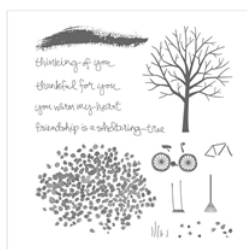

Supply List

Carmen Morris

0655757851

cljmorris@gmail.com

carmenmorris.nl

[Sheltering Tree](#)
[Photopolymer](#)
[Stamp Set -](#)
[137163](#)

Price: € 30,00

[Ghoulish Grunge](#)
[Clear-Mount](#)
[Stamp Set -](#)
[142241](#)