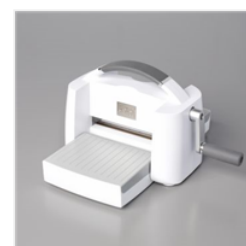

Price: \$12.00

[Balmy Blue 8-1/2" X 11" Cardstock - 146982](#)

Price: \$14.00

[Basic White 8-1/2" X 11" Cardstock - 166780](#)

Price: \$14.00

[Stampin' Dimensionals - 104430](#)

Price: \$5.00

[Multipurpose Liquid Glue - 110755](#)

Price: \$6.50

[Stampin' Cut & Emboss Machine - 149653](#)

Price: \$140.00