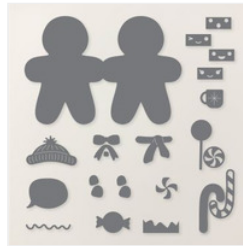

[Gingerbread Man Dies - 165784](#)

Price: $36.00