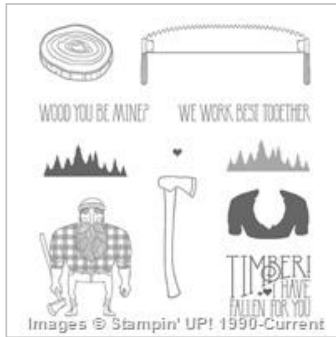

Supply List

Amanda Sevall

530-400-4207

ajsevall@gmail.com

www.amandasevall.com

[Wood You Be Mine
Photopolymer Stamp
Set](#)

137134

\$23.95