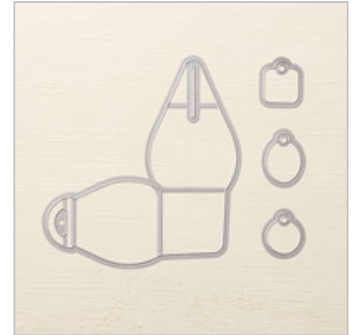

[Big Shot](#)

143263  
120,00 €

[Precision Base Plate](#)

139684  
30,00 €

[Big Shot Die Brush](#)

140603  
13,50 €

[Curvy Keepsake Box](#)

[Thinlits Dies](#)

135853  
40,00 €

[Blushing Bride](#)  
[Glimmer Paper](#)

140550  
6,25 €

[Blushing Bride](#)  
[Classic Stampin' Pad](#)

131172  
8,00 €

[Brushwork Alphabet](#)  
[Photopolymer Stamp](#)

[Set](#)  
141772  
31,00 €