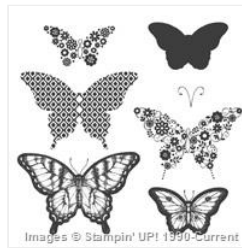

[Papillon Potpourri](#)
[Clear-Mount](#)
[Stamp Set -](#)
[123759](#)

Price: $15.00