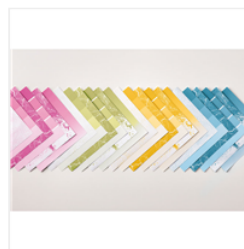

[Colorful Seasons
Photopolymer
Bundle - 145348](#)

Price: \$54.00

[Colorful Seasons
Stamp Set -
143726](#)

Price: \$27.00

[Seasonal Layers
Dies - 143751](#)

Price: \$33.00

[Color Theory
Designer Series
Paper Stack -
144193](#)

Price: \$10.00

[Color Theory 8-
1/2" X 11"
Cardstock Pack -
144194](#)

Price: \$8.00

[Color Theory Card
Pack - 144210](#)

Price: \$10.00

[Glitter Enamel
Dots - 144200](#)

Price: \$7.00

[Bermuda Bay 3/8"
Mini Chevron
Ribbon - 144198](#)