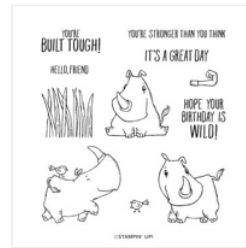

Price: \$23.00

[Queen Bee Cling  
Stamp Set  
\(English\) - 160476](#)

Price: \$23.00

[So Very Merry  
Photopolymer  
Stamp Set  
\(English\) - 162345](#)

Price: \$24.00

[Rhino Ready Cling  
Stamp Set  
\(English\) - 160959](#)