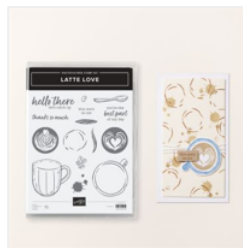

Price: \$23.00

[Queen Bee Cling  
Stamp Set  
\(English\) - 160476](#)

Price: \$23.00

[So Very Merry  
Photopolymer  
Stamp Set  
\(English\) - 162345](#)

Price: \$24.00

[Rhino Ready Cling  
Stamp Set  
\(English\) - 160959](#)

Price: \$24.00

[Light The Sky  
Photopolymer  
Stamp Set  
\(English\) - 162289](#)

Price: \$20.00

[Garden Meadow  
Photopolymer  
Stamp Set  
\(English\) - 162736](#)

Price: \$24.00

[Softly Said Cling  
Stamp Set  
\(English\) - 162906](#)

Price: \$25.00

[Latte Love  
Photopolymer  
Stamp Set  
\(English\) - 163455](#)

Price: \$20.00

[Heartfelt Hexagon  
Photopolymer  
Stamp Set  
\(English\) - 162882](#)

Price: \$20.00

[Here's To Love  
Cling Stamp Set  
\(English\) - 161737](#)