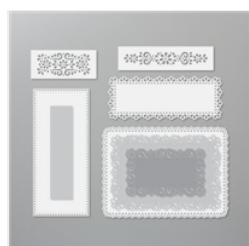

Price: \$8.75

[Vellum 8-1/2" X  
11" Cardstock -  
101856](#)

Price: \$10.00

[Dainty Diamonds  
3D Embossing  
Folder - 152702](#)

**Sale: \$8.10**

Price: ~~\$9.00~~

[Paper Trimmer -  
152392](#)

Price: \$25.00

[Glue Dots -  
103683](#)

Price: \$5.25

[Whisper White 8-  
1/2" X 11"  
Cardstock -  
100730](#)

Price: \$9.75

[Ornate Layers  
Dies - 152726](#)

Price: \$37.00

[His Love Cling  
Stamp Set \(En\) -  
152660](#)