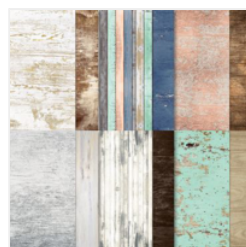

Price: \$10.00

[Flirty Flamingo Classic Stampin' Pad - 147052](#)

Price: \$11.00

[Real Red Classic Stampin' Ink Refill - 103287](#)

Price: \$6.00

[Country Woods 12" X 12" \(30.5 X 30.5 Cm\) Designer Series Paper - 163393](#)