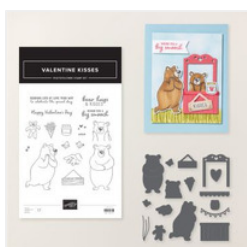

Price: \$140.00

[Basic White 8-1/2"  
X 11" Cardstock -  
166780](#)

Price: \$14.00

[Multipurpose  
Liquid Glue -  
110755](#)

Price: \$6.50

[Stampin'  
Dimensionals -  
104430](#)

Price: \$5.00

[Flirty Flamingo 8-  
1/2" X 11"  
Cardstock -  
141416](#)

Price: \$14.00

[Valentine Kisses  
Bundle \(English\) -  
167310](#)

Price: \$42.25

[Lovely Doilies -  
167104](#)

Price: \$8.00

[Made With Love  
12" X 12" \(30.5 X  
30.5 Cm\) Designer  
Series Paper -  
167054](#)