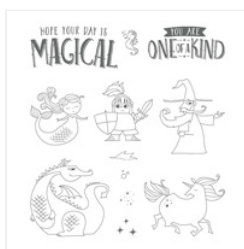

# Supply List

Place Order  
[elainescrations@gmail.com](mailto:elainescrations@gmail.com)

[Magical Day Clear-Mount Bundle - 145985](#)

Price: \$45.75

[Star Of Light Photopolymer Stamp Set - 142110](#)

Price: \$26.00