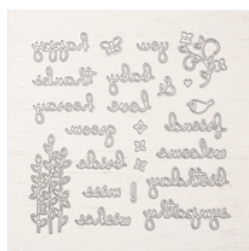

[Well Written Dies -
148534](#)

Price: $40.00