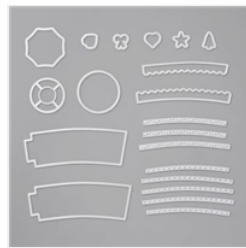

# Supply List

April Lindow  
425-760-5532  
[aprillindow@gmail.com](mailto:aprillindow@gmail.com)  
[tollercraft.com](http://tollercraft.com)

[Ghoulish Goodies Cling Stamp Set - 153362](#)

Price: \$22.00