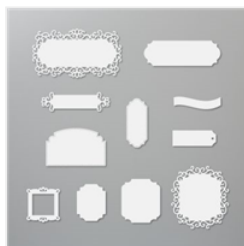

[Basic White 8-1/2" X 11" Cardstock - 159276](#)

Price: \$13.00

[Pattern Party 12" X 12" \(30.5 X 30.5 Cm\) Host Designer Series Paper - 155426](#)

Price: \$18.00

[Tuxedo Black Memento Ink Pad - 132708](#)

Price: \$8.00

[Stampin' Dimensionals - 104430](#)

Price: \$5.00

[Red Rhinestone Basic Jewels - 146924](#)

Price: \$7.00

[Mini Glue Dots - 103683](#)

Price: \$8.00

[Strawberry Builder Punch - 154239](#)

Price: \$18.00

[Stampin' Cut & Emboss Machine - 149653](#)

Price: \$140.00

[Ornate Frames Dies - 150664](#)

Price: \$34.00

[Tasteful Textile 3D Embossing Folder - 152718](#)

Price: \$9.00