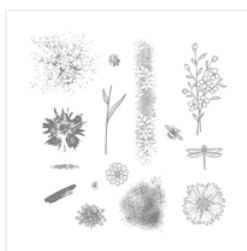

# Supply List

Place Order  
[mariemeyer@free.fr](mailto:mariemeyer@free.fr)

[Touches Of  
Texture Wood-  
Mount Stamp Set](#)

Price: 54,00 €

[Stitched Shapes  
Dies](#)

Price: 36,00 €

[1" \(2.5 Cm\) Circle  
Punch](#)