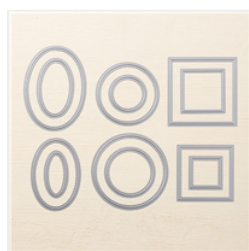

# Supply List

Place Order  
[mariemeyer@free.fr](mailto:mariemeyer@free.fr)

[Touches Of  
Texture Wood-  
Mount Stamp Set](#)

Price: 54,00 €

[Stitched Shapes  
Dies](#)

Price: 36,00 €

[1" \(2.5 Cm\) Circle  
Punch](#)