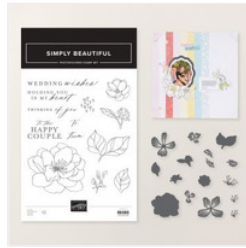

Lovely & Beautiful Slimline Label Supply List

Tami White
tami@stampwithtami.com
www.stampwithtami.com

[Lovely & Beautiful Suite Collection \(English\) - 166981](#)

Price: \$150.25

[Simply Beautiful Bundle \(English\) - 166965](#)

Price: \$55.75

[Beautifully Celebrated Bundle \(English\) - 166975](#)

Price: \$53.00

[VersaMark Pad - 102283](#)

Price: \$9.50

[Lovely & Beautiful 12" X 12" \(30.5 X 30.5 Cm\) Specialty Designer Series Paper - 166957](#)