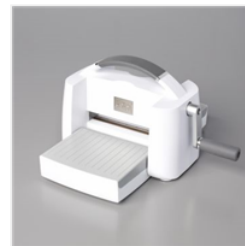

Price: \$8.50

[Pearls Of Beauty - 167098](#)

Price: \$8.00

[Metallics Wow! Embossing Powder - 165678](#)

Price: \$21.00

[Heat Tool - 129053](#)

Price: \$34.00

[Paper Trimmer - 152392](#)

Price: \$28.00

[Stampin' Cut & Emboss Machine - 149653](#)

Price: \$140.00

[Stampin' Seal - 152813](#)

Price: \$9.00

Lovely & Beautiful Slimline Lapel Supply List

Tami White
tami@stampwithtami.com
www.stampwithtami.com