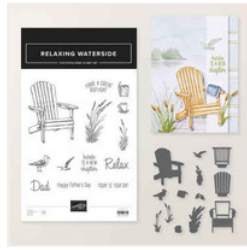

# Supply List

Glenda Calkins  
616-340-2406

[glenda@thestampcamp.com](mailto:glenda@thestampcamp.com)

<https://stamp1.ink/shop>

[Waterside Retreat](#)  
[12" X 12" \(30.5 X](#)  
[30.5 Cm\) Designer](#)  
[Series Paper -](#)  
[167920](#)

Price: \$13.00

[Relaxing](#)  
[Waterside Bundle](#)  
[\(English\) - 167928](#)

Price: \$46.75

[Stylish Shapes](#)  
[Dies - 159183](#)

Price: \$30.00

[Basic White 8-1/2"](#)  
[X 11" Cardstock -](#)  
[166780](#)