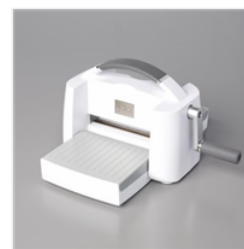

[Genial Gems -
155500](#)

Price: \$8.00

[Stampin' Seal -
152813](#)

Price: \$9.00

[Stampin'
Dimensionals -
104430](#)

Price: \$5.00

[Stampin' Cut &
Emboss Machine -
149653](#)

Price: \$140.00