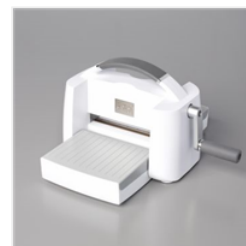

Price: \$11.00

[Pale Papaya Classic Stampin' Pad - 155670](#)

Price: \$8.00

[Pear Pizzazz Classic Stampin' Pad - 147104](#)

Price: \$8.00

[Soft Suede Classic Stampin' Pad - 147115](#)

Price: \$8.00

[Neutrals Stampin' Write Markers - 147158](#)

Price: \$30.00

[Stampin' Cut & Emboss Machine - 149653](#)

Price: \$140.00

[Simply Scored Scoring Tool - 122334](#)

Price: \$37.00

Sweet as a Peach Fun Fold

Supply List

Marisa Alvarez
847 922-6795 call/text
marisa@kitchentablestamper.com
marisaalvarez.stampinup.net