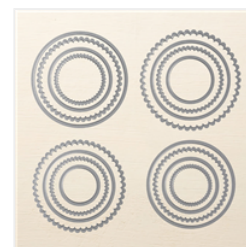

[Big Shot - 143263](#)

Price: \$110.00

[Stitched Shapes  
Dies - 145372](#)

Price: \$30.00

[Layering Circles  
Dies - 141705](#)

Price: \$35.00

[Fancy Frost  
Sequins - 142519](#)

Price: \$5.00