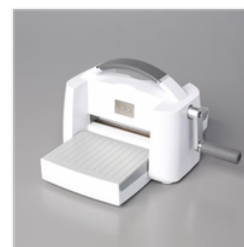

[Stitched So Sweetly Dies - 151690](#)

Price: \$32.00

[Winter Snow Embossing Folder - 153577](#)

Price: \$7.50

[Stampin' Cut & Emboss Machine - 149653](#)

Price: \$140.00

[Whisper White 5/8\"/>](#)

Price: \$7.50