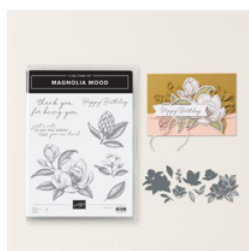

Supply List

Christy Fulk

christyfulk@createwithchristy.com

<https://www.createwithchristy.com/>

[Magnolia Mood Bundle \(English\) - 163507](#)

Price: \$54.75

[Textured Timber Cling Stamp Set - 163656](#)

Price: \$25.00

[Crumb Cake Classic Stampin' Pad - 147116](#)

Price: \$11.00

[Gray Granite Classic Stampin' Pad - 147118](#)

Price: \$11.00

[Daffodil Delight Classic Stampin' Ink Refill - 119672](#)

Price: \$6.00

[Soft Sea Foam Classic Stampin' Ink Refill - 147166](#)