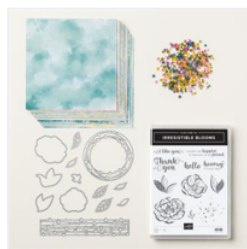

# Supply List

Lynn Kolcun

614-592-7590

[lynn.kolcun@gmail.com](mailto:lynn.kolcun@gmail.com)

[AverysOwlery.com](http://AverysOwlery.com)

[Hello, Irresistible](#)  
[6" X 6" \(15.2 X](#)  
[15.2 Cm\) Designer](#)  
[Series Paper -](#)  
[161139](#)

Price: \$12.50

[Hello, Irresistible](#)  
[Suite Collection](#)  
[\(English\) - 161154](#)

Price: \$74.50

[Framed Florets](#)  
[Photopolymer](#)  
[Stamp Set](#)  
[\(English\) - 161815](#)

Price: \$23.00